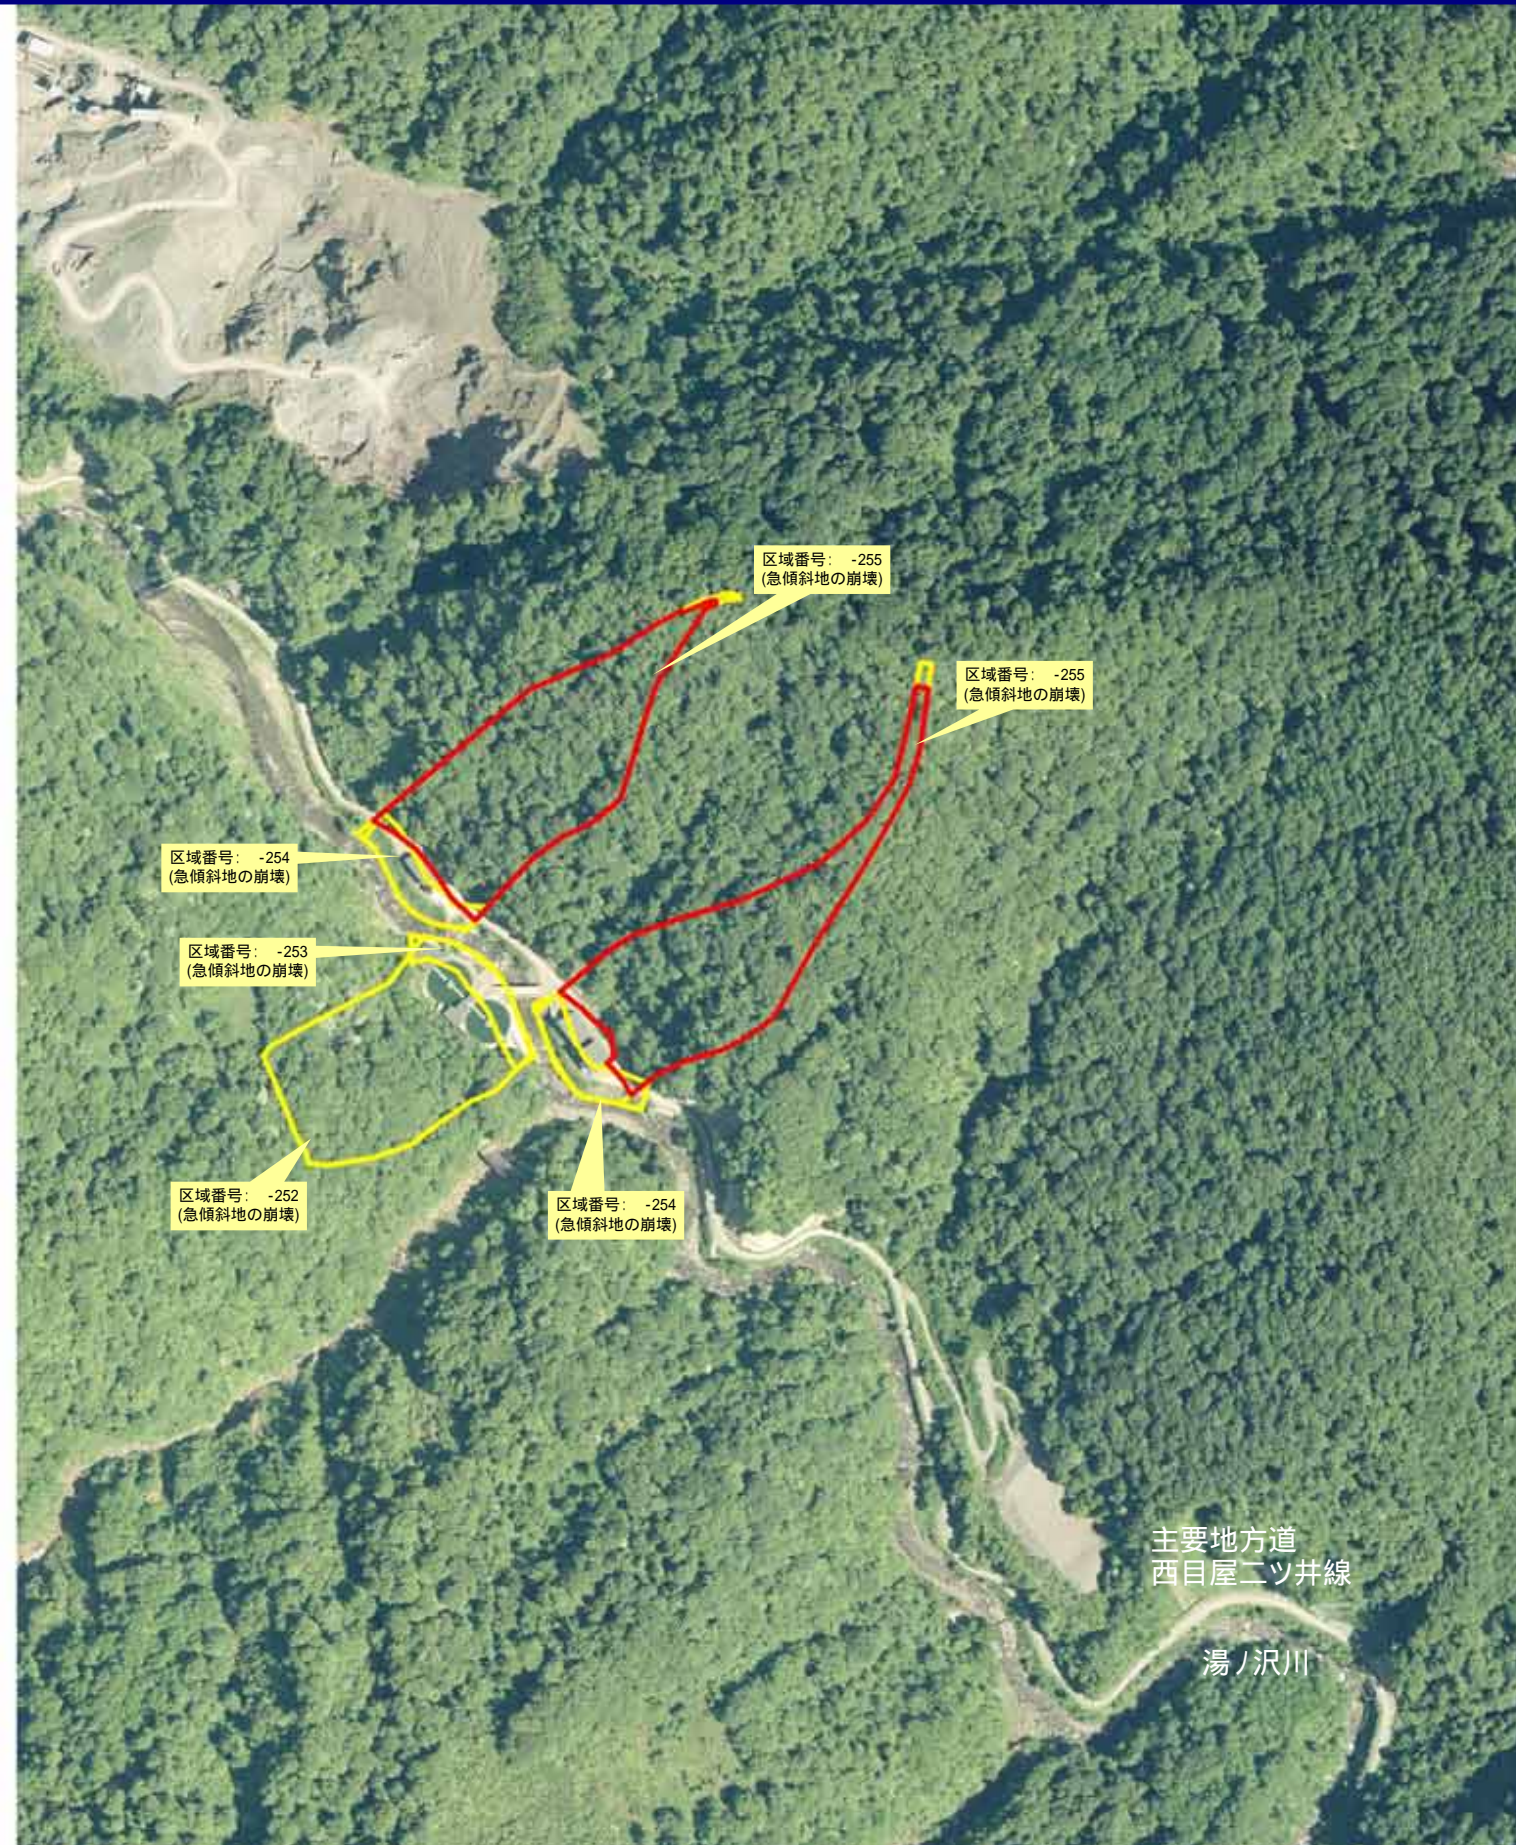

西目屋村土砂災害ハザードマップ(湯の沢国有林地区)

凡 例

- 土砂災害警戒区域
- 土砂災害特別警戒区域

< 施設 >

- 避難場所
- 災害時要援護者関連施設
- その他の公共施設